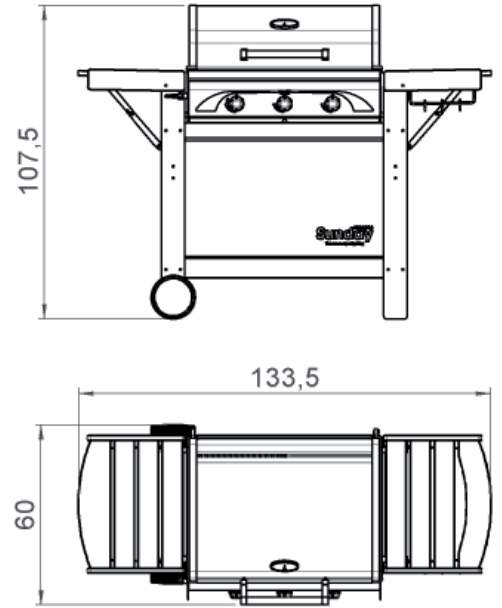

Profy 3 inox

Sunday
The new way of grilling

56435

56056435

cm 65x48,5

GRIGLIA IN GHISA

kg 46.5

8/10

80x120 h205

264

20"
40"
40' HQ 345

Gill a gas cottura combinata lava + piastra 65x48,5 cm, 3 bruciatori in ghisa con accensione piezoelettrica, con coperchio forno in acciaio inox, termometro, grill lava e bisticchiera in ghisa, con cassetto di recupero grassi di cottura, carrello in robusto legno esotico con doppio pianetto laterale pieghevole, piano reggibombola e ruote.

CODICE

1	TELAIO	261466
2	PANNELLO COMANDI	261550
3	RACCORDO GAS COMPLETO	261127
4	RAMPA 30 MBAR CON REGOLATORI	261138
5	SCocca	261150
6	BRUCIATORE	261069
7	GRIGLIA ROCCIA LAVICA	400046
8	GRIGLIA IN GHISA	400037
8	SUPPORTO MANIGLIA	261123
9	MANIGLIA COPERCHIO	261079
10	COPERCHIO ANTERIORE INOX	261118
11	FIANCO SX COPERCHIO VRN NERO	261120
12	CERNIERA SX COPERCHIO VRN NERO	261122
13	PERNO CERNIERA	261126
14	TERMOMETRO	261077
15	COPERCHIO POSTERIORE INOX	261117
16	GRIGLIA SCALDAVIVANDE	261078
17	FIANCO DX COPERCHIO VRN NERO	261119
18	CERNIERA DX COPERCHIO VRN NERO	261121
19	PIASTRA IN GHISA	400036
20	CANALE GAS	261144
21	PIASTRA SINISTRA CERNIERA VRN NERO	261124
22	PIASTRA DESTRA CERNIERA VRN NERO	261081
23	LECCARDA	261062
24	POMELLO LECCARDA	261696
25	MANOPOLA	261680
26	ROCCIA LAVICA	261008
H	SET VITI	261485
1T	STAFFA BLOCCAGGIO GRILL	261125
2T	RIPIANO DI FONDO TROLLEY	26108013
3T	GAMBA LUNGA	26108011
4T	PIANETTO LATERALE C/IMMUGNATURA	26109002
5T	PIANETTO LATERALE	26109001
6T	GAMBA CORTA	26108010
7T	ASSE RUOTA	261462
8T	DISTANZIALE LATERALE	261461
9T	RUOTA	261164
10T	TAPPO RUOTA	261269
11T	MASSELLO SUPERIORE	26108014
12T	CERNIERA DX	26108026
14T	CERNIERA SX	26108027
15T	TELO COPRIBOMBOLA	26109004
16T	BARRA PORTACCESSORI TROLLEY	26109007
17T	GANCIO TIPO "S" PER ACCESSORI	261656
	SET VITI CARRELLO	26109049