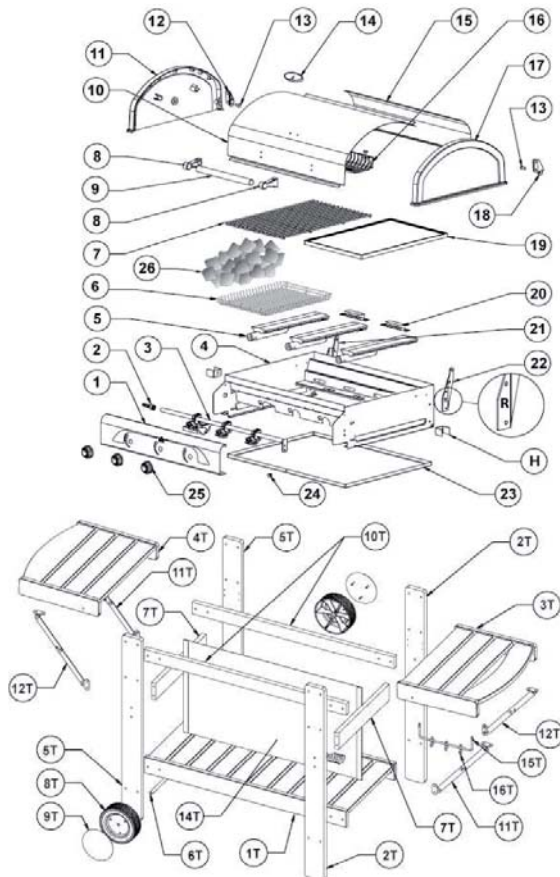

80x120 h205

264

20"
40"
40' HQ 345

Gill a gas cottura combinata lava + piastra 65x48,5 cm, 3 bruciatori in ghisa con accensione piezoelettrica, con coperchio forno in acciaio inox, termometro, grill lava e bisticchiera in ghisa, con cassetto di recupero grassi di cottura, carrello in robusto legno esotico con doppio pianetto laterale pieghevole, piano reggibombola e ruote.

Accensione piezoelettrica

Lunga durata e grande resistenza

Montaggio semplice e veloce

Calore uniforme

Coperchio per cottura indiretta

COMPONENTI

NR.

DESCRIZIONE

CODICE

1	TELAIO	261466
2	PANNELLO COMANDI	261550
3	RACCORDO GAS COMPLETO	261127
4	RAMPA 30 MBAR CON REGOLATORI	261138
5	SCocca	261150
6	BRUCIATORE	261069
7	GRIGLIA ROCCIA LAVICA	400046
8	GRIGLIA IN GHISA	400037
8	SUPPORTO MANIGLIA	261123
9	MANIGLIA COPERCHIO	261079
10	COPERCHIO ANTERIORE INOX	261118
11	FIANCO SX COPERCHIO VRN NERO	261120
12	CERNIERA SX COPERCHIO VRN NERO	261122
13	PERNO CERNIERA	261126
14	TERMOMETRO	261077
15	COPERCHIO POSTERIORE INOX	261117
16	GRIGLIA SCALDAVIVANDE	261078
17	FIANCO DX COPERCHIO VRN NERO	261119
18	CERNIERA DX COPERCHIO VRN NERO	261121
19	PIASTRA IN GHISA	400036
20	CANALE GAS	261144
21	PIASTRA SINISTRA CERNIERA VRN NERO	261124
22	PIASTRA DESTRA CERNIERA VRN NERO	261081
23	LECCARDA	261062
24	POMELLO LECCARDA	261696
25	MANOPOLA	261680
26	ROCCIA LAVICA	261008
H	SET VITI	261485
1T	STAFFA BLOCCAGGIO GRILL	261125
2T	RIPIANO DI FONDO TROLLEY	26108013
3T	GAMBA LUNGA	26108011
4T	PIANETTO LATERALE C/IMMUGNATURA	26109002
5T	PIANETTO LATERALE	26109001
6T	GAMBA CORTA	26108010
7T	ASSE RUOTA	261462
8T	DISTANZIALE LATERALE	261461
9T	RUOTA	261164
10T	TAPPO RUOTA	261269
11T	MASSELLO SUPERIORE	26108014
12T	CERNIERA DX	26108026
14T	CERNIERA SX	26108027
15T	TELO COPRIBOMBOLA	26109004
16T	BARRA PORTACCESSORI TROLLEY	26109007
17T	GANCIO TIPO "S" PER ACCESSORI	261656
	SET VITI CARRELLO	26109049